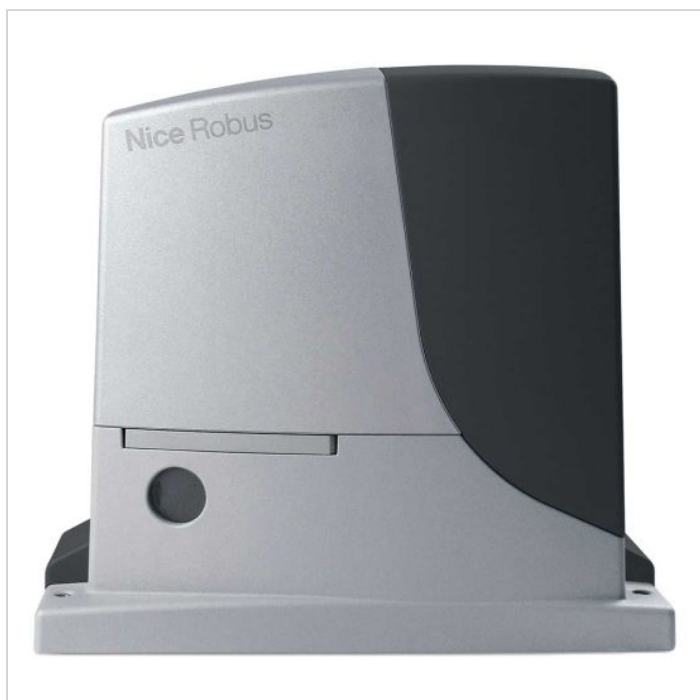

## Motor automatizare poartă culisantă Nice RB600, 600 Kg, 24 V

Cod produs: RB600

1.720<sup>50</sup> Lei

Cost transport: 47.50 Lei

Greutate: 11 kg

În stoc furnizor

Livrare Marți, 2 iunie

Data: 31.05.2026

Motorul automatizare poarta culisanta **Nice RB600, 600 Kg, 24 V** oferă mișcare lină și sigură pentru porți culisante rezidențiale și semi-comerciale. Dispune de limitatoare integrate, protecție anti-strivire și compatibilitate cu sisteme smart Nice, asigurând confort, control precis și durabilitate pe termen lung.

- **Capacitate maximă 600 Kg**
- Funcționare silențioasă
- Control precis și sigur
- Tensiune 24 V DC eficientă
- Limitatoare integrate pentru siguranță
- Protecție anti-strivire
- Compatibil cu fotocelule și telecomenzi
- Instalare rapidă și ușoară
- Durabilitate și fiabilitate pe termen lung

## Descriere:

**Motor automatizare poarta culisanta Nice RB600, 600 Kg** este alegerea perfectă pentru porți culisante rezidențiale și semi-comerciale, combinând **performanță, fiabilitate și siguranță**. Cu o capacitate de până la 600 Kg, RB600 asigură **funcționare lină, silențioasă și control precis**, oferind confort și protecție pentru întreaga familie.