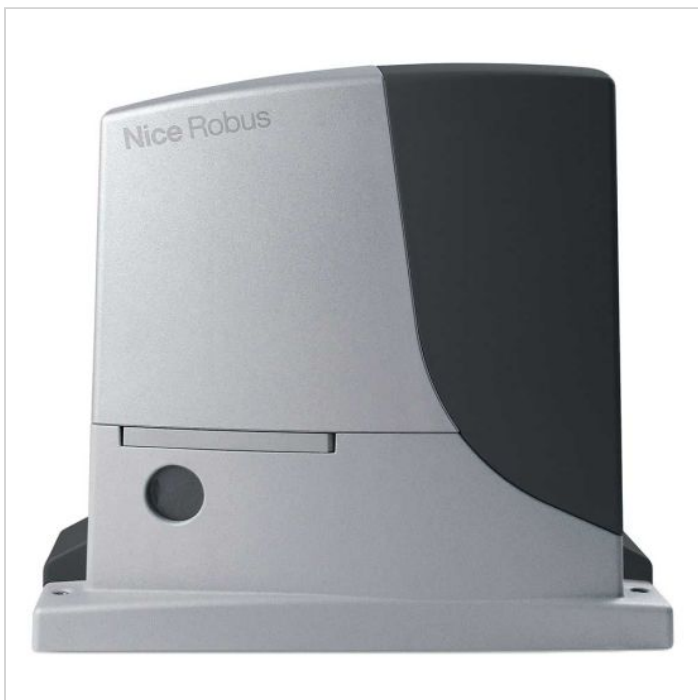

Motor automatizare poartă culisantă Nice RB600, 600 Kg, 24 V

Cod produs: RB600

1.720⁵⁰ Lei

Cost transport: 47.50 Lei

Greutate: 11 kg

În stoc furnizor

Livrare Luni, 20 aprilie

Data: 16.04.2026

Motorul automatizare poarta culisanta **Nice RB600, 600 Kg, 24 V** oferă mișcare lină și sigură pentru porți culisante rezidențiale și semi-comerciale. Dispune de limitatoare integrate, protecție anti-strivire și compatibilitate cu sisteme smart Nice, asigurând confort, control precis și durabilitate pe termen lung.

- **Capacitate maximă 600 Kg**
- Funcționare silențioasă
- Control precis și sigur
- Tensiune 24 V DC eficientă
- Limitatoare integrate pentru siguranță
- Protecție anti-strivire
- Compatibil cu fotocelule și telecomenzi
- Instalare rapidă și ușoară
- Durabilitate și fiabilitate pe termen lung

Descriere:

Motor automatizare poarta culisanta Nice RB600, 600 Kg este alegerea perfectă pentru porți culisante rezidențiale și semi-comerciale, combinând **performanță, fiabilitate și siguranță**. Cu o capacitate de până la 600 Kg, RB600 asigură **funcționare lină, silențioasă și control precis**, oferind confort și protecție pentru întreaga familie.